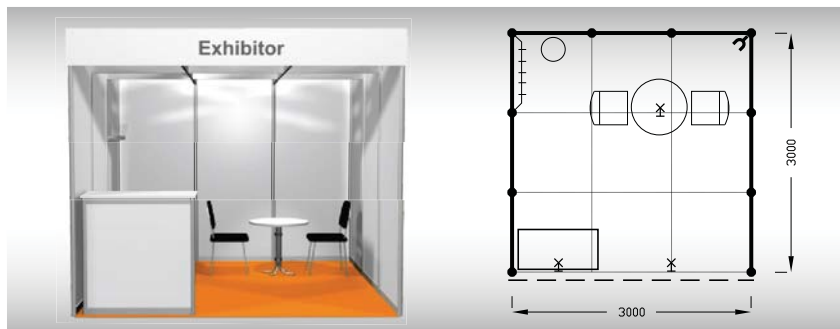

Vybavení expozice:

- 1x stůl kulatý 70 cm
- 2x židle Bystřice
- 1x informační pult
- 1x věšáková lišta
- 1x odpadkový koš
- 3x kloubové svítidlo
- 1x zásuvka 220 V

B
9 m²

Typová expozice - TYP B, 3 x 3 m, celková cena do 30. 9. 2023 Kč 42 860,- + DPH po 30. 9. 2023 Kč 46 200,- + DPH