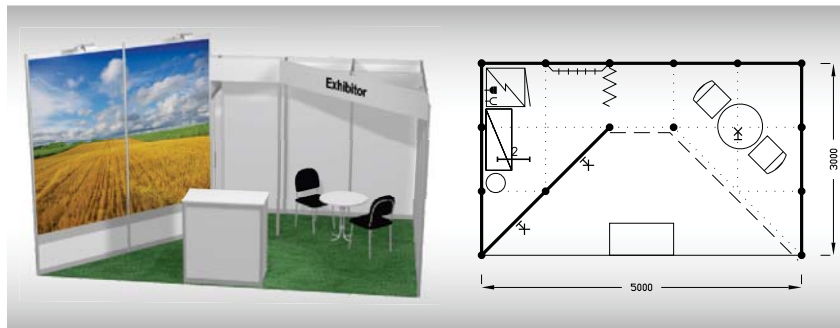

Vybavení expozice:

- 1x stůl kulatý 70 cm
- 2x židle Bystřice
- 1x informační pult
- 1x lednička, 1x regál
- 1x věšáková lišta
- 1x odpadkový koš
- 2x lopata na ramínku
- 1x bodové svítidlo
- 1x zářivkový podhled
- 1x zásuvka 220 V
- 1x zásuvka pro ledničku
- 1x plocha pro grafiku 276 x 234 cm grafika za úhradu

F
16 m²

Typová expozice - TYP F, 4 x 4 m, celková cena do 30. 9. 2023 Kč 66 020,- + DPH po 30. 9. 2023 Kč 71 340,- + DPH

Cena zahrnuje: výstavní plochu 16 m², registrační poplatek, výstavbu expozice a vybavení dle uvedeného soupisu, základní grafiku na límeč expozice (nápis do 30 písmen), koberec, přívod elektřiny do 3,6 kW a revize, denní úklid expozice, uvedení základních údajů ve veletržním katalogu a v elektronickém informačním systému, 2 ks montážních/demontážních průkazů, 3 ks vystavovatelských průkazů.