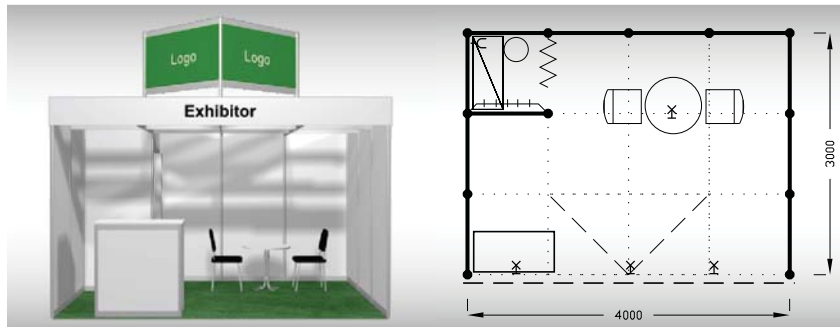

Speciální nabídka balíčků - na veletrh jedním podpisem

B 2

Veletrhy Brno, a.s.
Výstaviště 405/1
603 00 Brno
Tel.: +420 541 152 518
Mobil: +420 724 852 975
E-mail: jnedomova@bv.cz
www.bvv.cz/expozice

7. - 11. 4. 2024, Výstaviště Brno, www.bvv.cz/techagro, www.bvv.cz/silva-regina, www.bvv.cz/biomasa

**Výrazná sleva při
podání přihlášky
do 30. 9. 2023**

D
12 m²

Typová expozice - TYP D, 4 x 3 m, celková cena do 30. 9. 2023 Kč 51 640,- + DPH po 30. 9. 2023 Kč 55 810,- + DPH

Cena zahrnuje: výstavní plochu 12 m², registrační poplatek, výstavbu expozice a vybavení dle uvedeného soupisu, základní grafiku na límeč expozice (nápis do 15 písmen), koberec, přívod elektřiny do 3,6 kW a revize, denní úklid expozice, uvedení základních údajů ve veletržním katalogu a v elektronickém informačním systému, 2 ks montážních/demontážních průkazů, 2 ks vystavovatelských průkazů.

Vybavení expozice:

- 1x stůl kulatý 70 cm
- 2x židle Bystřice
- 1x informační pult
- 1x věšáková lišta
- 1x regál
- 1x odpadkový koš
- 4x kloubové svítidlo
- 1x zásuvka 220 V
- 1x poutač - 2x plocha pro grafiku 136 x 67 cm (grafika za úhradu) polep panelů a límeč za úhradu

E
15 m²

Typová expozice - TYP E, 5 x 3 m, celková cena do 30. 9. 2023 Kč 63 650,- + DPH po 30. 9. 2023 Kč 68 720,- + DPH

Cena zahrnuje: výstavní plochu 15 m², registrační poplatek, výstavbu expozice a vybavení dle uvedeného soupisu, základní grafiku na límeč expozice (nápis do 15 písmen), koberec, přívod elektřiny do 3,6 kW a revize, denní úklid expozice, uvedení základních údajů ve veletržním katalogu a v elektronickém informačním systému, 2 ks montážních/demontážních průkazů, 2 ks vystavovatelských průkazů.