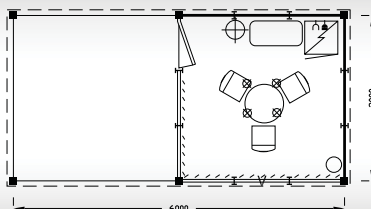

Speciální nabídka balíčků - na veletrh jedním podpisem

BVV
Veletřhy
Brno

B 4

Veletřhy Brno, a.s.
Výstaviště 405/1
603 00 Brno
Tel.: +420 541 152 518
Mobil: +420 724 852 975
E-mail: jnedomova@bvvcz.cz
www.bvvcz.cz/expozice

7. - 11. 4. 2024, Výstaviště Brno, www.bvvcz.cz/techagro, www.bvvcz.cz/silva-regina, www.bvvcz.cz/biomasa

**Výrazná sleva při
podání přihlášky
do 30. 9. 2023**

**VP 1
9 m²**

Typová expozice - VP1, 3 x 3 m, celková cena do 30. 9. 2023 Kč 46 390,- + DPH po 30. 9. 2023 Kč 49 320,- + DPH

Cena zahrnuje: výstavní plochu 9 m², registrační poplatek, výstavbu expozice a vybavení dle uvedeného soupisu, základní grafiku na límeček expozice (nápis do 30 písmen), koberec, přívod elektriny do 3,6 kW a revize, denní úklid expozice, uvedení základních údajů ve veletržním katalogu a v elektronickém informačním systému, 2 ks montážních/demontážních průkazů, 2 ks vystavovatelských průkazů.

Vybavení expozice:

- 1x stůl kulatý 70 cm
- 3x židle Bystřice
- 1x skříňka uzamykatelná
- 1x lednička
- 1x věšák stojanový
- 1x odpadkový koš
- 1x zásuvka 220 V
- 1x zásuvka pro ledničku
- polep panelů a límeček za úhradu

**VP 2
18 m²**

Typová expozice - VP2, 6 x 3 m, celková cena do 30. 9. 2023 Kč 66 960,- + DPH po 30. 9. 2023 Kč 71 660,- + DPH

Cena zahrnuje: výstavní plochu 18 m², registrační poplatek, výstavbu expozice a vybavení dle uvedeného soupisu, základní grafiku na límeček expozice (nápis do 30 písmen), koberec, přívod elektriny do 3,6 kW a revize, denní úklid expozice, uvedení základních údajů ve veletržním katalogu a v elektronickém informačním systému, 2 ks montážních/demontážních průkazů, 2 ks vystavovatelských průkazů.

Vybavení expozice: