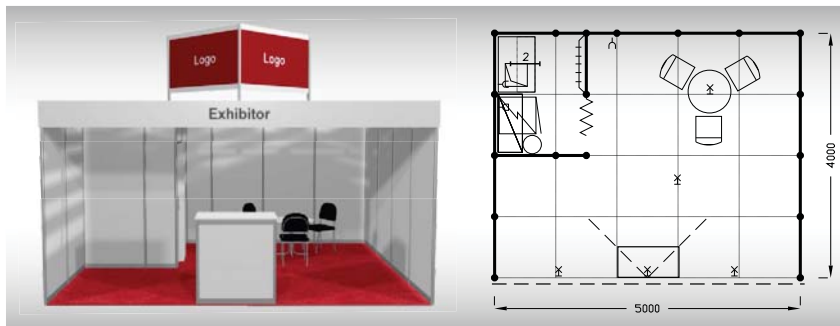

Speciální nabídka balíčků - na veletrh jedním podpisem

B 3

Veletrhy Brno, a.s.
Výstaviště 405/1
603 00 Brno
Tel.: +420 541 152 518
Mobil: +420 724 852 975
E-mail: jnedomova@bvvcz.cz
www.bvvcz.cz/expozice

7. - 11. 4. 2024, Výstaviště Brno, www.bvvcz.cz/techagro, www.bvvcz.cz/silva-regina, www.bvvcz.cz/biomasa

**Výrazná sleva při
podání přihlášky
do 30. 9. 2023**

G
16 m²

Typová expozice - TYP G, 4 x 4 m, celková cena do 30. 9. 2023 Kč 83 050,- + DPH po 30. 9. 2023 Kč 89 830,- + DPH

Cena zahrnuje: výstavní plochu 16 m², registrační poplatek, výstavbu expozice a vybavení dle uvedeného soupisu, základní grafiku na límeček expozice (nápis do 15 písmen), koberec, přívod elektřiny do 6,9 kW a revize, denní úklid expozice, uvedení základních údajů ve veletržním katalogu a v elektronickém informačním systému, 2 ks montážních/demontážních průkazů, 3 ks vystavovatelských průkazů, přívod a odpad vody.

Vybavení expozice:

2x stůl kulatý 70 cm
6x židle Bystřice
1x informační pult
1x kuchyňka Omnia
1x lednička, 1x regál, 1x koš
1x věšáková lišta
1x kloubové svítidlo
5x lopata na ramínku
2x zásuvka 220 V
1x zásuvka pro ledničku
1x grafická stěna šíře 2 m
(grafika na stěnu za úhradu)
polep panelů a límeček za úhradu

H
20 m²

Typová expozice - TYP H, 5 x 4 m, celková cena do 30. 9. 2023 Kč 91 570,- + DPH po 30. 9. 2023 Kč 99 310,- + DPH

Cena zahrnuje: výstavní plochu 20 m², registrační poplatek, výstavbu expozice a vybavení dle uvedeného soupisu, základní grafiku na límeček expozice (nápis do 15 písmen), koberec, přívod elektřiny do 6,9 kW a revize, denní úklid expozice, uvedení základních údajů ve veletržním katalogu a v elektronickém informačním systému, 2 ks montážních/demontážních průkazů, 3 ks vystavovatelských průkazů, přívod a odpad vody.

Vybavení expozice: