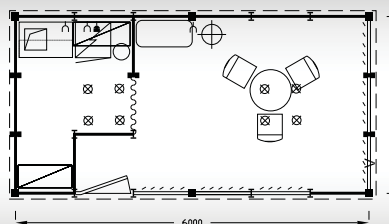

Typová expozice - VP3, 6 x 3 m, celková cena do 30. 9. 2023 Kč 85 320,- + DPH po 30. 9. 2023 Kč 91 530,- + DPH

Cena zahrnuje: výstavní plochu 18 m², registrační poplatek, výstavbu expozice a vybavení dle uvedeného soupisu, základní grafiku na límeček expozice (nápis do 30 písmen), koberec, přívod elektriny do 6,9 kW a revize, denní úklid expozice, uvedení základních údajů ve veletržním katalogu a v elektronickém informačním systému, 2 ks montážních/demontážních průkazů, 2 ks vystavovatelských průkazů, přívod a odpad vody.