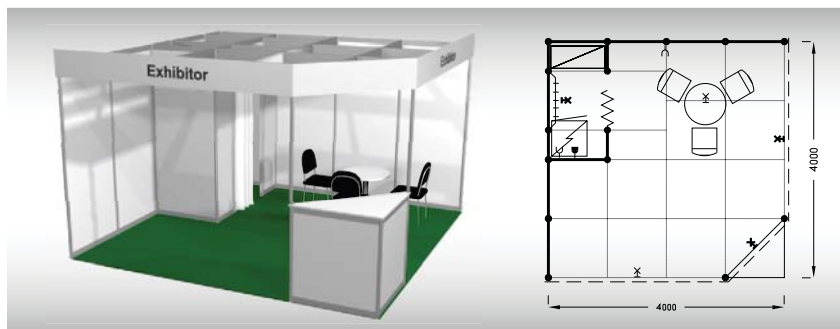

Vybavení expozice:

- 1x stůl kulatý 70 cm
- 3x židle Bystřice
- 1x informační pult
- 1x lednička
- 1x regál
- 1x věšáková lišta
- 5x kloubové svítidlo
- 2x zásuvka 220 V
- 1x zásuvka pro ledničku

Společné podmínky pro všechny typy a velikosti stánků:

- Expozice bude připravena vždy jeden den před zahájením veletrhu v 10:00 h
- V případě vlastního celoplošného polepení a poškození stěnových panelů bude účtován příplatek ve výši Kč 880,- / ks
- Vrácení nebo výměna základního vybavení nebude kompenzováno snížením ceny
- Úklid je prováděn vždy ráno před zahájením veletrhu
- Konstrukční změny nejsou u balíčkových expozic možné
- POZOR - demontáž expozice probíhá ihned po skončení veletrhu