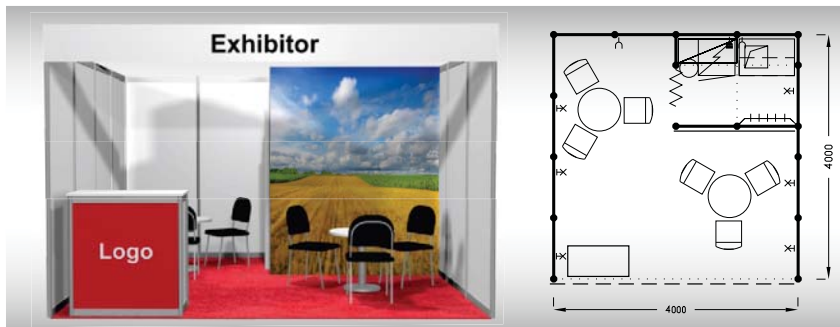

Speciální nabídka balíčků - na veletrh jedním podpisem

B 3

Veletrhy Brno, a.s.
Výstaviště 405/1
603 00 Brno
Tel.: +420 541 152 518
Mobil: +420 724 852 975
E-mail: jnedomova@bvvcz.cz
www.bvvcz.cz/expozice

7. - 11. 4. 2024, Výstaviště Brno, www.bvvcz.cz/techagro, www.bvvcz.cz/silva-regina, www.bvvcz.cz/biomasa

**Výrazná sleva při
podání přihlášky
do 30. 9. 2023**

G
16 m²

Typová expozice - TYP G, 4 x 4 m, celková cena do 30. 9. 2023 Kč 83 050,- + DPH po 30. 9. 2023 Kč 89 830,- + DPH

Cena zahrnuje: výstavní plochu 16 m², registrační poplatek, výstavbu expozice a vybavení dle uvedeného soupisu, základní grafiku na límeček expozice (nápis do 15 písmen), koberec, přívod elektřiny do 6,9 kW a revize, denní úklid expozice, uvedení základních údajů ve veletržním katalogu a v elektronickém informačním systému, 2 ks montážních/demontážních průkazů, 3 ks vystavovatelských průkazů, přívod a odpad vody.

Vybavení expozice:

2x stůl kulatý 70 cm
6x židle Bystřice
1x informační pult
1x kuchyňka Omnia
1x lednička, 1x regál, 1x koš
1x věšáková lišta
1x kloubové svítidlo
5x lopata na ramínku
2x zásuvka 220 V
1x zásuvka pro ledničku
1x grafická stěna šíře 2 m
(grafika na stěnu za úhradu)
polep panelů a límeček za úhradu

H
20 m²

Typová expozice - TYP H, 5 x 4 m, celková cena do 30. 9. 2023 Kč 91 570,- + DPH po 30. 9. 2023 Kč 99 310,- + DPH

Cena zahrnuje: výstavní plochu 20 m², registrační poplatek, výstavbu expozice a vybavení dle uvedeného soupisu, základní grafiku na límeček expozice (nápis do 15 písmen), koberec, přívod elektřiny do 6,9 kW a revize, denní úklid expozice, uvedení základních údajů ve veletržním katalogu a v elektronickém informačním systému, 2 ks montážních/demontážních průkazů, 3 ks vystavovatelských průkazů, přívod a odpad vody.