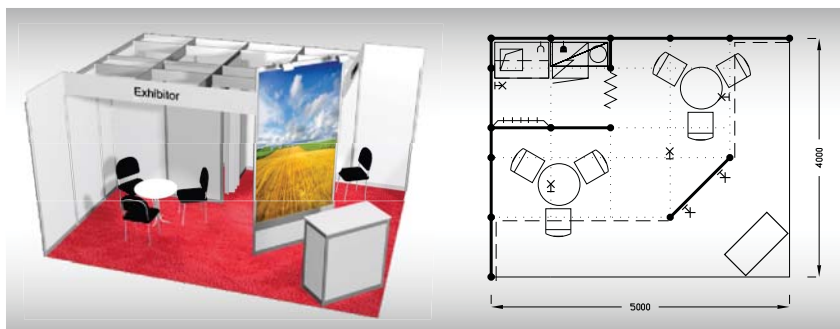

Typová expozice - TYP I, 5 x 4 m, celková cena do 30. 9. 2023 Kč 92 760,- + DPH po 30. 9. 2023 Kč 100 560,- + DPH

Cena zahrnuje: výstavní plochu 20 m², registrační poplatek, výstavbu expozice a vybavení dle uvedeného soupisu, základní grafiku na límeček expozice (nápis do 30 písmen), koberec, přívod elektřiny do 6,9 kW a revize, denní úklid expozice, uvedení základních údajů ve veletržním katalogu a v elektronickém informačním systému, 2 ks montážních/demontážních průkazů, 3 ks vystavovatelských průkazů, přívod a odpad vody.