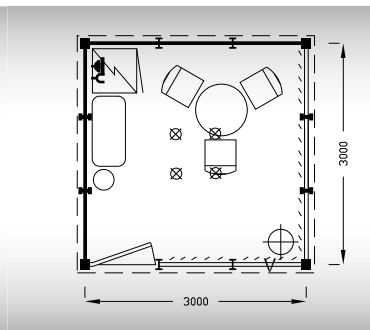

Speciální nabídka balíčků - na veletrh jedním podpisem

BVV
Veletřhy
Brno

B 4

Veletřhy Brno, a.s.
Výstaviště 405/1
603 00 Brno
Tel.: +420 541 152 518
Mobil: +420 724 852 975
E-mail: jnedomova@bvvcz.cz
www.bvvcz.cz/expozice

7. - 11. 4. 2024, Výstaviště Brno, www.bvvcz.cz/techagro, www.bvvcz.cz/silva-regina, www.bvvcz.cz/biomasa

**Výrazná sleva při
podání přihlášky
do 30. 9. 2023**

**VP 1
9 m²**

Typová expozice - VP1, 3 x 3 m, celková cena do 30. 9. 2023 Kč 46 390,- + DPH po 30. 9. 2023 Kč 49 320,- + DPH

Cena zahrnuje: výstavní plochu 9 m², registrační poplatek, výstavbu expozice a vybavení dle uvedeného soupisu, základní grafiku na límeček expozice (nápis do 30 písmen), koberec, přívod elektriny do 3,6 kW a revize, denní úklid expozice, uvedení základních údajů ve veletržním katalogu a v elektronickém informačním systému, 2 ks montážních/demontážních průkazů, 2 ks vystavovatelských průkazů.

Vybavení expozice:

- 1x stůl kulatý 70 cm
- 3x židle Bystřice
- 1x skříňka uzamykatelná
- 1x lednička
- 1x věšák stojanový
- 1x odpadkový koš
- 1x zásuvka 220 V
- 1x zásuvka pro ledničku
- polep panelů a límeček za úhradu

**VP 2
18 m²**

Typová expozice - VP2, 6 x 3 m, celková cena do 30. 9. 2023 Kč 66 960,- + DPH po 30. 9. 2023 Kč 71 660,- + DPH

Cena zahrnuje: výstavní plochu 18 m², registrační poplatek, výstavbu expozice a vybavení dle uvedeného soupisu, základní grafiku na límeček expozice (nápis do 30 písmen), koberec, přívod elektriny do 3,6 kW a revize, denní úklid expozice, uvedení základních údajů ve veletržním katalogu a v elektronickém informačním systému, 2 ks montážních/demontážních průkazů, 2 ks vystavovatelských průkazů.