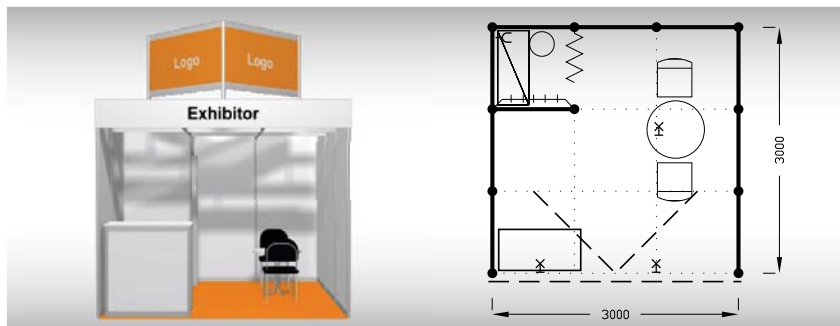

Typová expozice - TYP B, 3 x 3 m, celková cena do 30. 9. 2023 Kč 42 860,- + DPH po 30. 9. 2023 Kč 46 200,- + DPH

Cena zahrnuje: výstavní plochu 9 m², registrační poplatek, výstavbu expozice a vybavení dle uvedeného soupisu, základní grafiku na límeček expozice (nápis do 15 písmen), koberec, přívod elektřiny do 3,6 kW a revize, denní úklid expozice, uvedení základních údajů ve veletržním katalogu a v elektronickém informačním systému, 2 ks montážních/demontážních průkazů, 2 ks vystavovatelských průkazů.

Vybavení expozice:

- 1x stůl kulatý 70 cm
- 2x židle Bystřice
- 1x informační pult
- 1x věšáková lišta
- 1x regál
- 1x odpadkový koš
- 3x kloubové svítidlo
- 1x zásuvka 220 V
- 1x poutač - 2x plocha pro grafiku 136 x 67 cm (grafika za úhradu)
- polep panelů a límce za úhradu

C
12 m²

Typová expozice - TYP C, 4 x 3 m, celková cena do 30. 9. 2023 Kč 50 300,- + DPH po 30. 9. 2023 Kč 54 410,- + DPH

Cena zahrnuje: výstavní plochu 12 m², registrační poplatek, výstavbu expozice a vybavení dle uvedeného soupisu, základní grafiku na límeček expozice (nápis do 15 písmen), koberec, přívod elektřiny do 3,6 kW a revize, denní úklid expozice, uvedení základních údajů ve veletržním katalogu a v elektronickém informačním systému, 2 ks montážních/demontážních průkazů, 2 ks vystavovatelských průkazů.